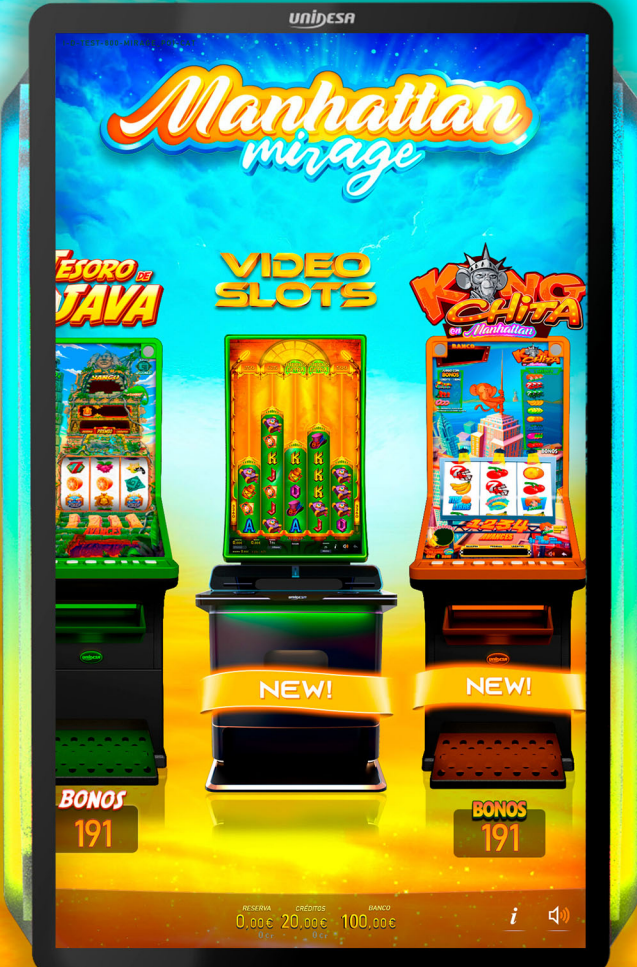

# Manhattan mirage

## SALON

Un oasis  
de juego

**12+3 VIDEOSLOTS**

- MIRAGE
- MAGMA TREASURE
- NEW EL REY DE LOS RINOS
- Manhattan's PUB
- TRAKKA BOOM
- CHARM OF GODS
- Fruits PARTY
- STAMPIDA
- CHINA FORTUNES
- LUCKY CHINA
- ICE QUEEN
- CIRQUE
- Multi Roulette
- DRAGON MAGIC
- DIOS DE ROMA

**4+2 JUEGOS MIXTA**

- EL TESORO DE JAVA
- NEW KING CHITA en Manhattan
- OPTIC ROCKS
- Granja
- UNIDESA SPARTAN
- LA PERLA DEL CARIBE DELUXE

NÚMERO DE JUEGOS SUJETO A LAS CONDICIONES DE HOMOLOGACIÓN DE CADA COMUNIDAD AUTÓNOMA

**4 MÁQUINAS MIXTAS + 1 MÁQUINA DE PUNTOS**  
**4+2 JUEGOS + 12+3 JUEGOS**

INCLUYE  
**TITO**

**APP**

CAPTURA QR ESTADÍSTICA MÁQUINA

MONITORIZA LOS JUEGOS Y ACTIVA LOS QUE MEJOR SE AJUSTEN A CADA LOCAL

**UNIDESA**