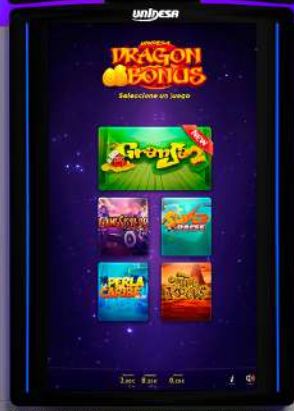

DRAGON BONUS

SALÓN

JUEGO COMÚN

5 MIXTAS

NUEVA

5 EXITOSOS JUEGOS

JUEGO COMÚN
de SELECCIÓN

PLATAFORMA

-  **PANTALLA 32" FULL HD**
-  **TECNOLOGÍA TOUCHSCREEN**
-  **PANTALLA SUPERIOR JUEGO COMÚN**
-  **5 ALTAVOCES**
-  **BILLETERO PAGADOR MULTIBILLETE**
-  **GESTIÓN INTEGRAL DE MONÉTICA**

421kg

224,1 cm