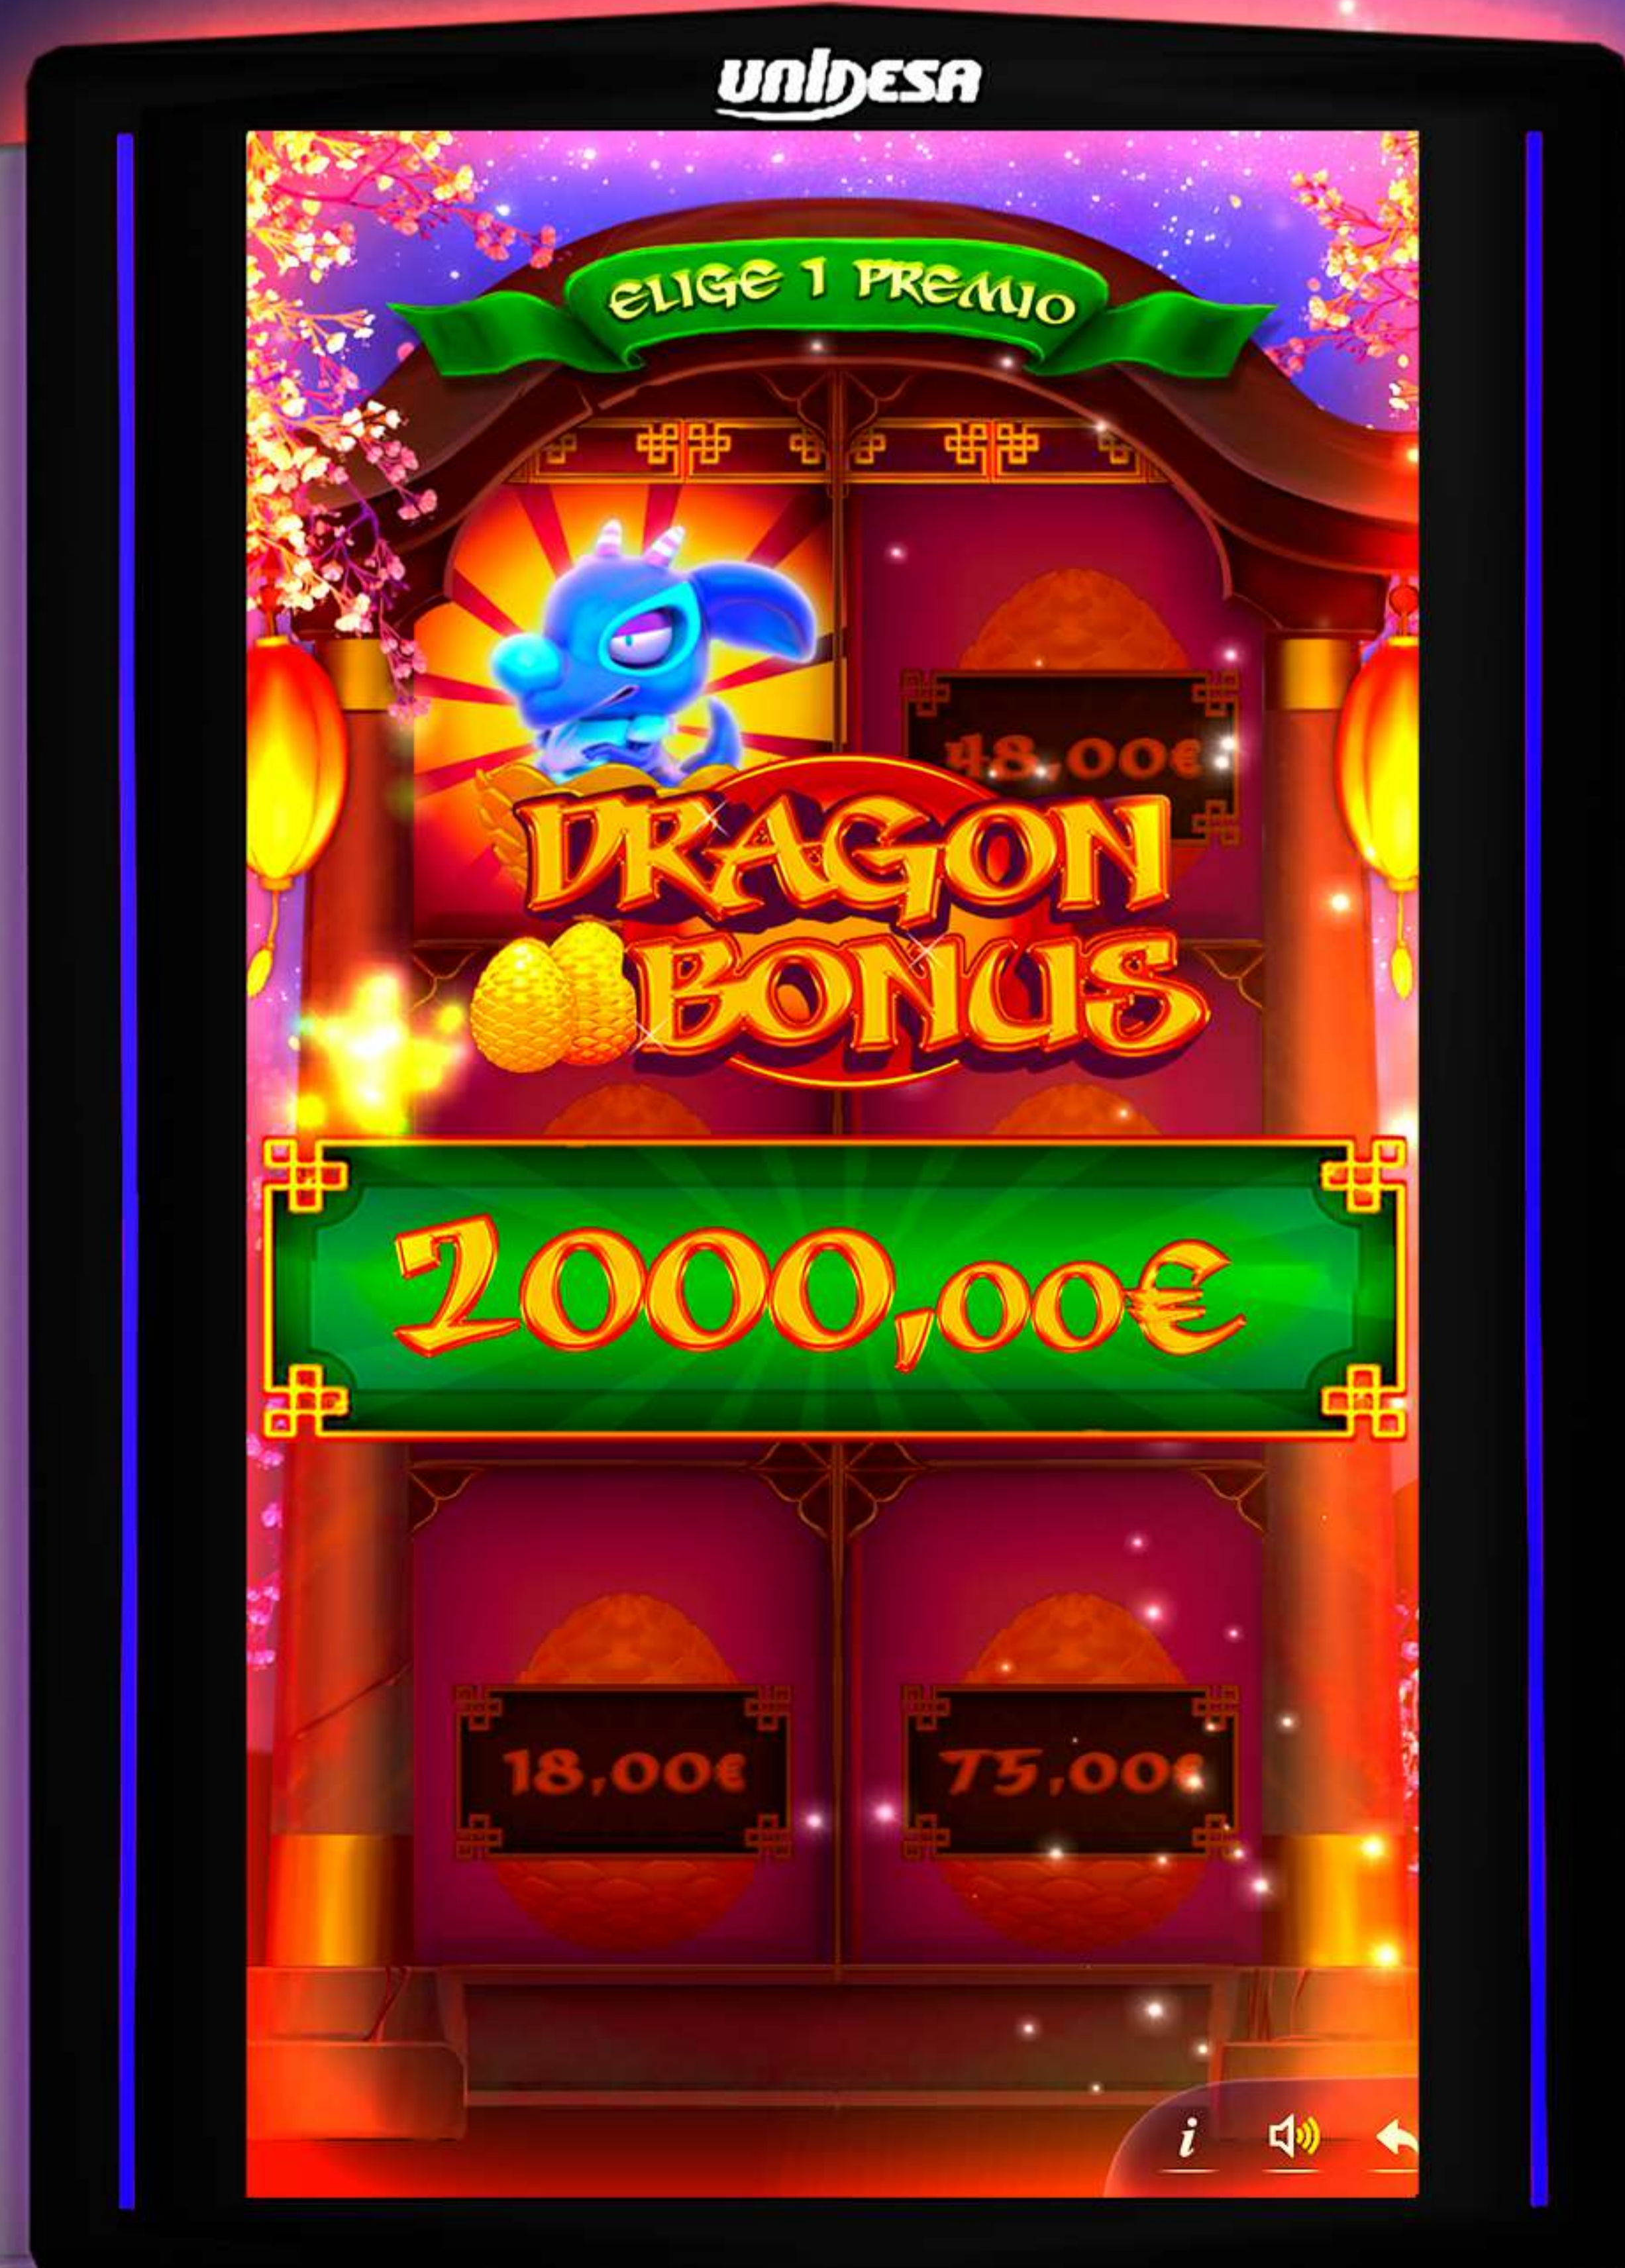

DRAGON BONUS

SALÓN

JUEGO COMÚN

5 MIXTAS

NUEVA

5 EXITOSOS JUEGOS

JUEGO COMÚN
de SELECCIÓN

PLATAFORMA

-  **PANTALLA 32" FULL HD**
-  **TECNOLOGÍA TOUCHSCREEN**
-  **PANTALLA SUPERIOR JUEGO COMÚN**
-  **5 ALTAVOCES**
-  **BILLETERO PAGADOR MULTIBILLETE**
-  **GESTIÓN INTEGRAL DE MONÉTICA**

421kg

224,1 cm